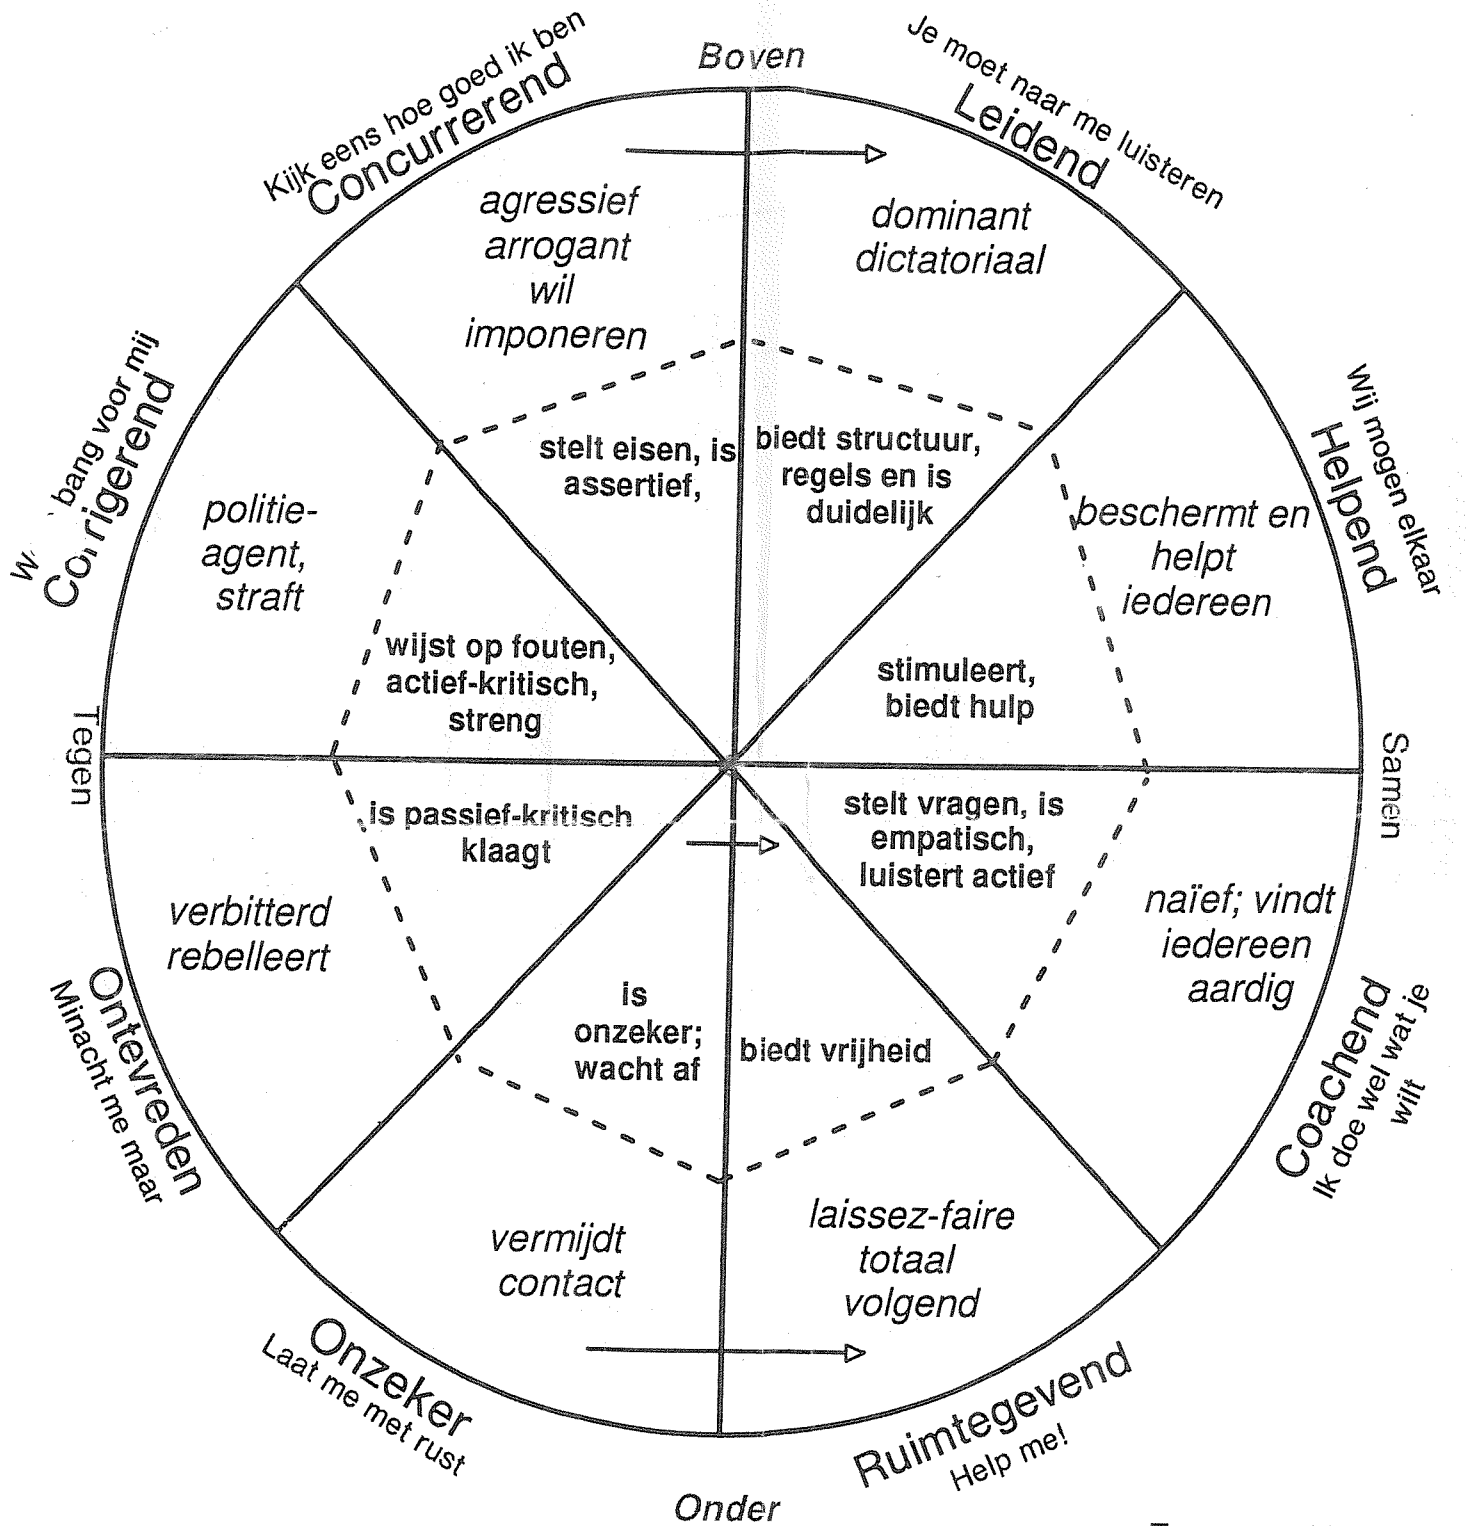

Gedragstijlen

Self fulfilling prophecies:
tegen/onder <--->tegen/boven

Tegen roept tegen op
Samen roept samen op
Boven roept onder op
Onder roept boven op

Productief gedrag: horizontaal spiegelen naar "Samen"